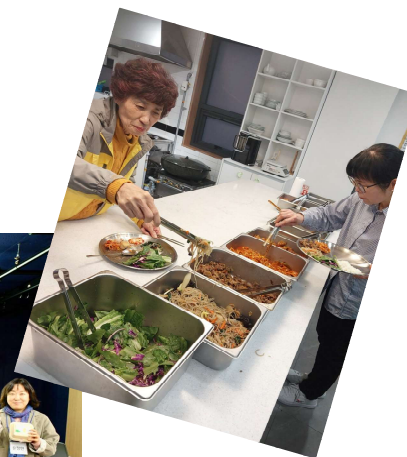

환장에서 준비해주신 맛깔나는 저녁식사를 하며 뜻깊은 이야기 나누며 24년 조합 총회를 마무리 지었습니다. 함께 해주신 분들 다시 한번 감사드립니다~

조합원님~ 올해도 자주 만나요~ 협력과 연대로~ 수유1동 살맛나게 만들어요~

월요 노인밥상 무려 201회 기념행사 [밥상 라디오] 진행

(강북구 공동체 라디오 강북 FM)

매주 월요일 1층 수다키친에서는 월요노인밥상이 차려집니다. 지난 4월8일엔 무려 201회차 월요노인밥상이 열려 강북 FM(강북구공동체라디오)에서 '밥상라디오' 공개방송을 함께 해주셨어요.